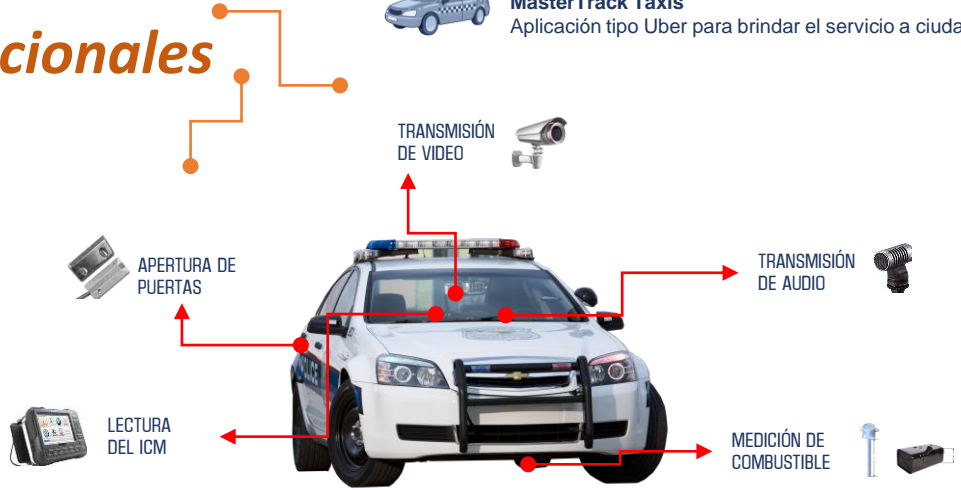

Lo Nuestro es el Servicio Personalizado
Atendemos y resolvemos sus dudas y planteamientos, ya que nos preocupa que obtenga el mayor aprovechamiento y tener su satisfacción.

Seguridad
Orientada a mejorar tiempo de reacción de patrullas, conexión a sistemas de gestión policial C4, conexión automatizada a Sistema Safety Cad Net . Seguridad de personal de gobierno vehicular y personal vía celular, botón de pánico ciudadano y mucho más.

Alta Seguridad y Eficiencia en Operaciones de Gobierno

Flotillas
Aplica a todo el parque vehicular del gobierno: vehículos utilitarios, recolectores de basura, vehículos de servicios como agua y energía, vehículos de emergencia, transporte público, etc. Control remoto de Puertas, control de combustible, tiempos muertos, mal uso, horarios etc.

Servicio Plus Ciudadano
Aplicación para celular que brinda el servicio a los ciudadanos: podrán solicitar desde su celular una patrulla, unidad de bomberos, transito, cruz roja, ajustador, grúas, etc.

MasterTrack Taxis
Aplicación tipo Uber para brindar el servicio a ciudadanos y taxistas.

Desarrollos Adicionales

- EFICIENCIA
- PREVENCIÓN
- GESTIÓN
- LOGÍSTICA
- REACCIÓN
- SEGURIDAD