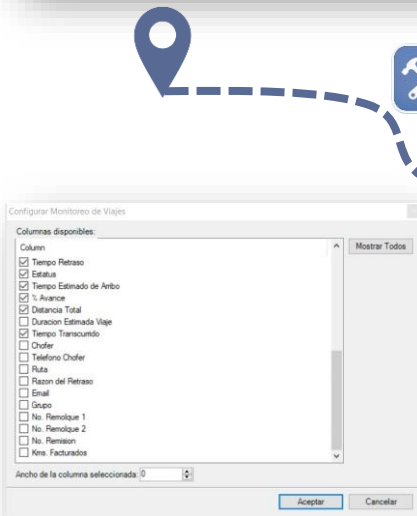

Hoy: 26-Aug-20

Origen	Salida Programada Origen	Destino

Logística Detallada Ideal para Empresas de Transporte

Planeación de Viajes de todo tipo de Vehículos

Cálculo Automático del Costo Total del Viaje

Alarmas de Paso por Zona Restringida

Alarmas de Llegada a Destino

	Descripcion del Viaje	Numero Economico	Origen	Salida Programada
	M C. La Paz - Los Cabos - R		Cedis Cabo San Lucas	08/04/2020
	M C. Mazatlán - Escuinapa...		Planta Mazatlan Arcacontal	08/04/2020
	M C. Escuinapa - Culiacán...		Cedis Escuinapa	08/04/2020
	M C. Culiacán - Mazatlán ...		Planta Culiacán Arcacontal	08/04/2020
	M C. Mazatlán - Escuinapa...		Planta Mazatlan Arcacontal	08/04/2020
	M C. Escuinapa - Culiacán...		Cedis Escuinapa	08/04/2020

Tablas que se pueden personalizar al igual que una hoja de cálculo.

	Descripcion del Viaje	Numero Economico	Origen	Salida Programada

Ventana de personalización De columnas.

**Viajes**