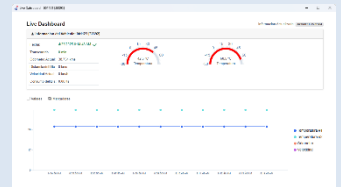

# NUEVO BOTÓN “LIVE DASHBOARD”

El nuevo botón “Live Dashboard” despliega una ventana para monitorear la temperatura de las unidades que cuenten con equipo de refrigeración.

Nuevo botón y ventana de visualización de temperatura con gráfica.