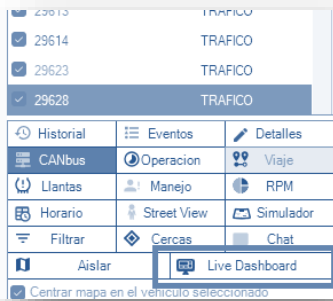

# NUEVO BOTÓN “LIVE DASHBOARD”

El nuevo botón “Live Dashboard” despliega una ventana para monitorear la temperatura de las unidades que cuenten con equipo de refrigeración.

Nuevo botón y ventana de visualización de temperatura con gráfica.