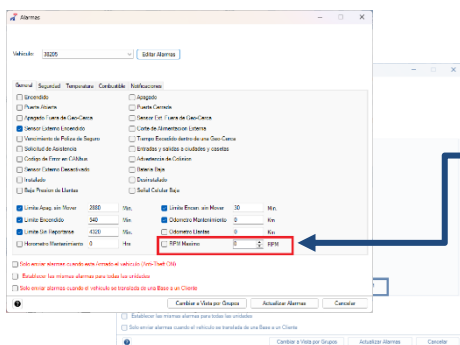

NUEVA ALARMA DE RPM EXCEDIDA