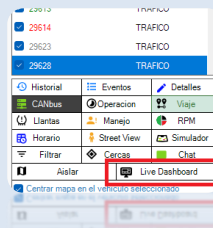

# NUEVO BOTÓN “LIVE DASHBOARD”

El nuevo botón “Live Dashboard” despliega una ventana para monitorear la temperatura de las unidades que cuenten con equipo de refrigeración.

Nuevo botón y ventana de visualización de temperatura con gráfica.